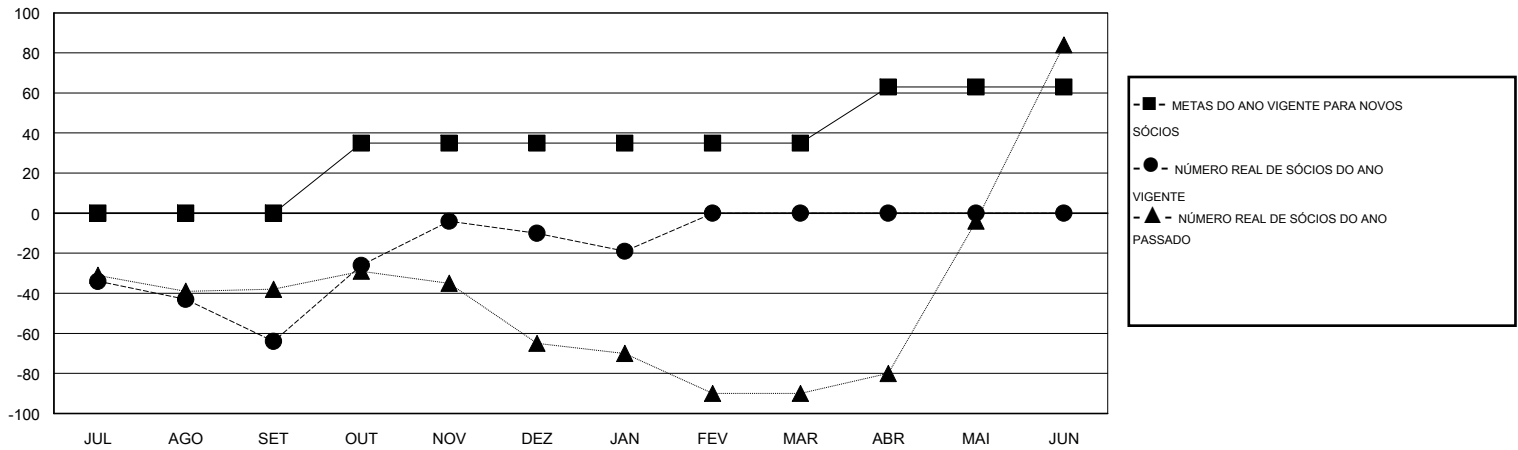

District LD 8

Ricardo Shoiti Komatsu

LOCAL BRAZIL

GMT-AJ 3

Clubes					Sócios				
JUL/AGO/SET	0	0	0	0	JUL/AGO/SET	0	9	73	-64
OUT/NOV/DEZ	1	1	0	1	OUT/NOV/DEZ	35	108	54	54
JAN/FEV/MAR	0	0	0	0	JAN/FEV/MAR	0	0	9	-9
ABR/MAI/JUN	1	0	0	0	ABR/MAI/JUN	28	0	0	0

CUMULATIVO DO NÚMERO REAL E METAS DE NOVOS CLUBES

CUMULATIVO DO NÚMERO REAL E METAS DE SÓCIOS

		29 CLUBS OF 65 ADICIONADO 1 OU MAIS NOVOS SÓCIOS	<u>DISTRIBUIÇÃO POR SEXO</u>	
<u>SÓCIOS BAIXADOS</u>			MASCULINO	1,413
FALECIDO	8	CLIQUE AQUI PARA OS DADOS DA AVALIAÇÃO DA SAÚDE	FEMININO	697
CLUBES CANCELADOS	0		CHEFE DA FAMÍLIA	716
OUTROS	128			
TOTAL	136			