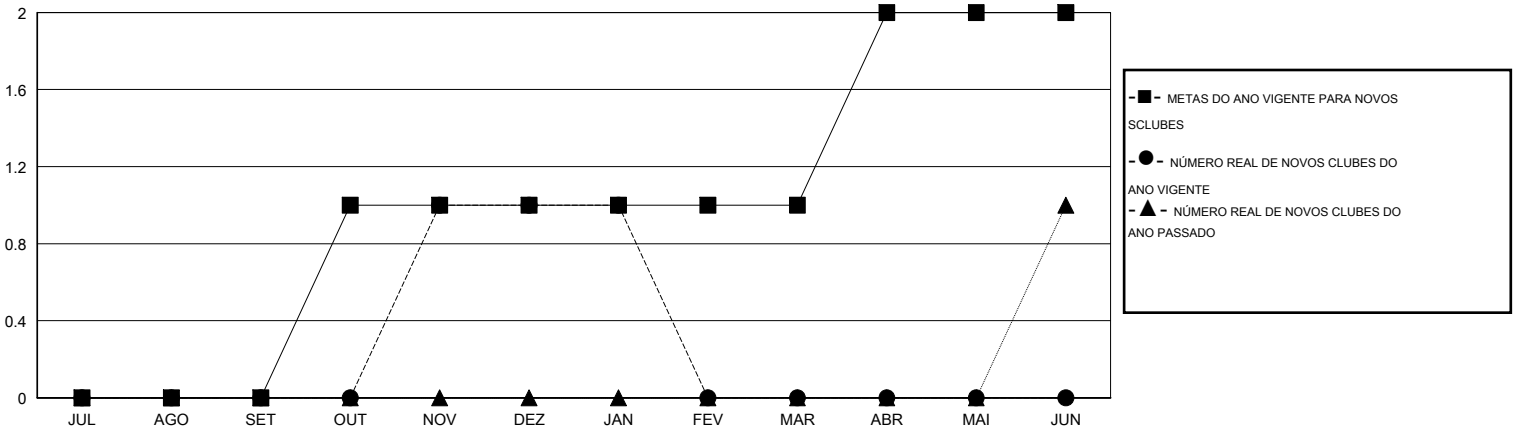

District LD 8

Ricardo Shoiti Komatsu

LOCAL BRAZIL

GMT-AJ 3

Clubes					Sócios				
JUL/AGO/SET	0	0	0	0	JUL/AGO/SET	0	9	73	-64
OUT/NOV/DEZ	1	1	0	1	OUT/NOV/DEZ	35	108	54	54
JAN/FEV/MAR	0	0	0	0	JAN/FEV/MAR	0	0	9	-9
ABR/MAI/JUN	1	0	0	0	ABR/MAI/JUN	28	0	0	0

CUMULATIVO DO NÚMERO REAL E METAS DE NOVOS CLUBES

CUMULATIVO DO NÚMERO REAL E METAS DE SÓCIOS

		29 CLUBS OF 65 ADICIONADO 1 OU MAIS NOVOS SÓCIOS	<u>DISTRIBUIÇÃO POR SEXO</u>	
<u>SÓCIOS BAIXADOS</u>			MASCULINO	1,413
FALECIDO	8	CLIQUE AQUI PARA OS DADOS DA AVALIAÇÃO DA SAÚDE	FEMININO	697
CLUBES CANCELADOS	0		CHEFE DA FAMÍLIA	716
OUTROS	128			
TOTAL	136			